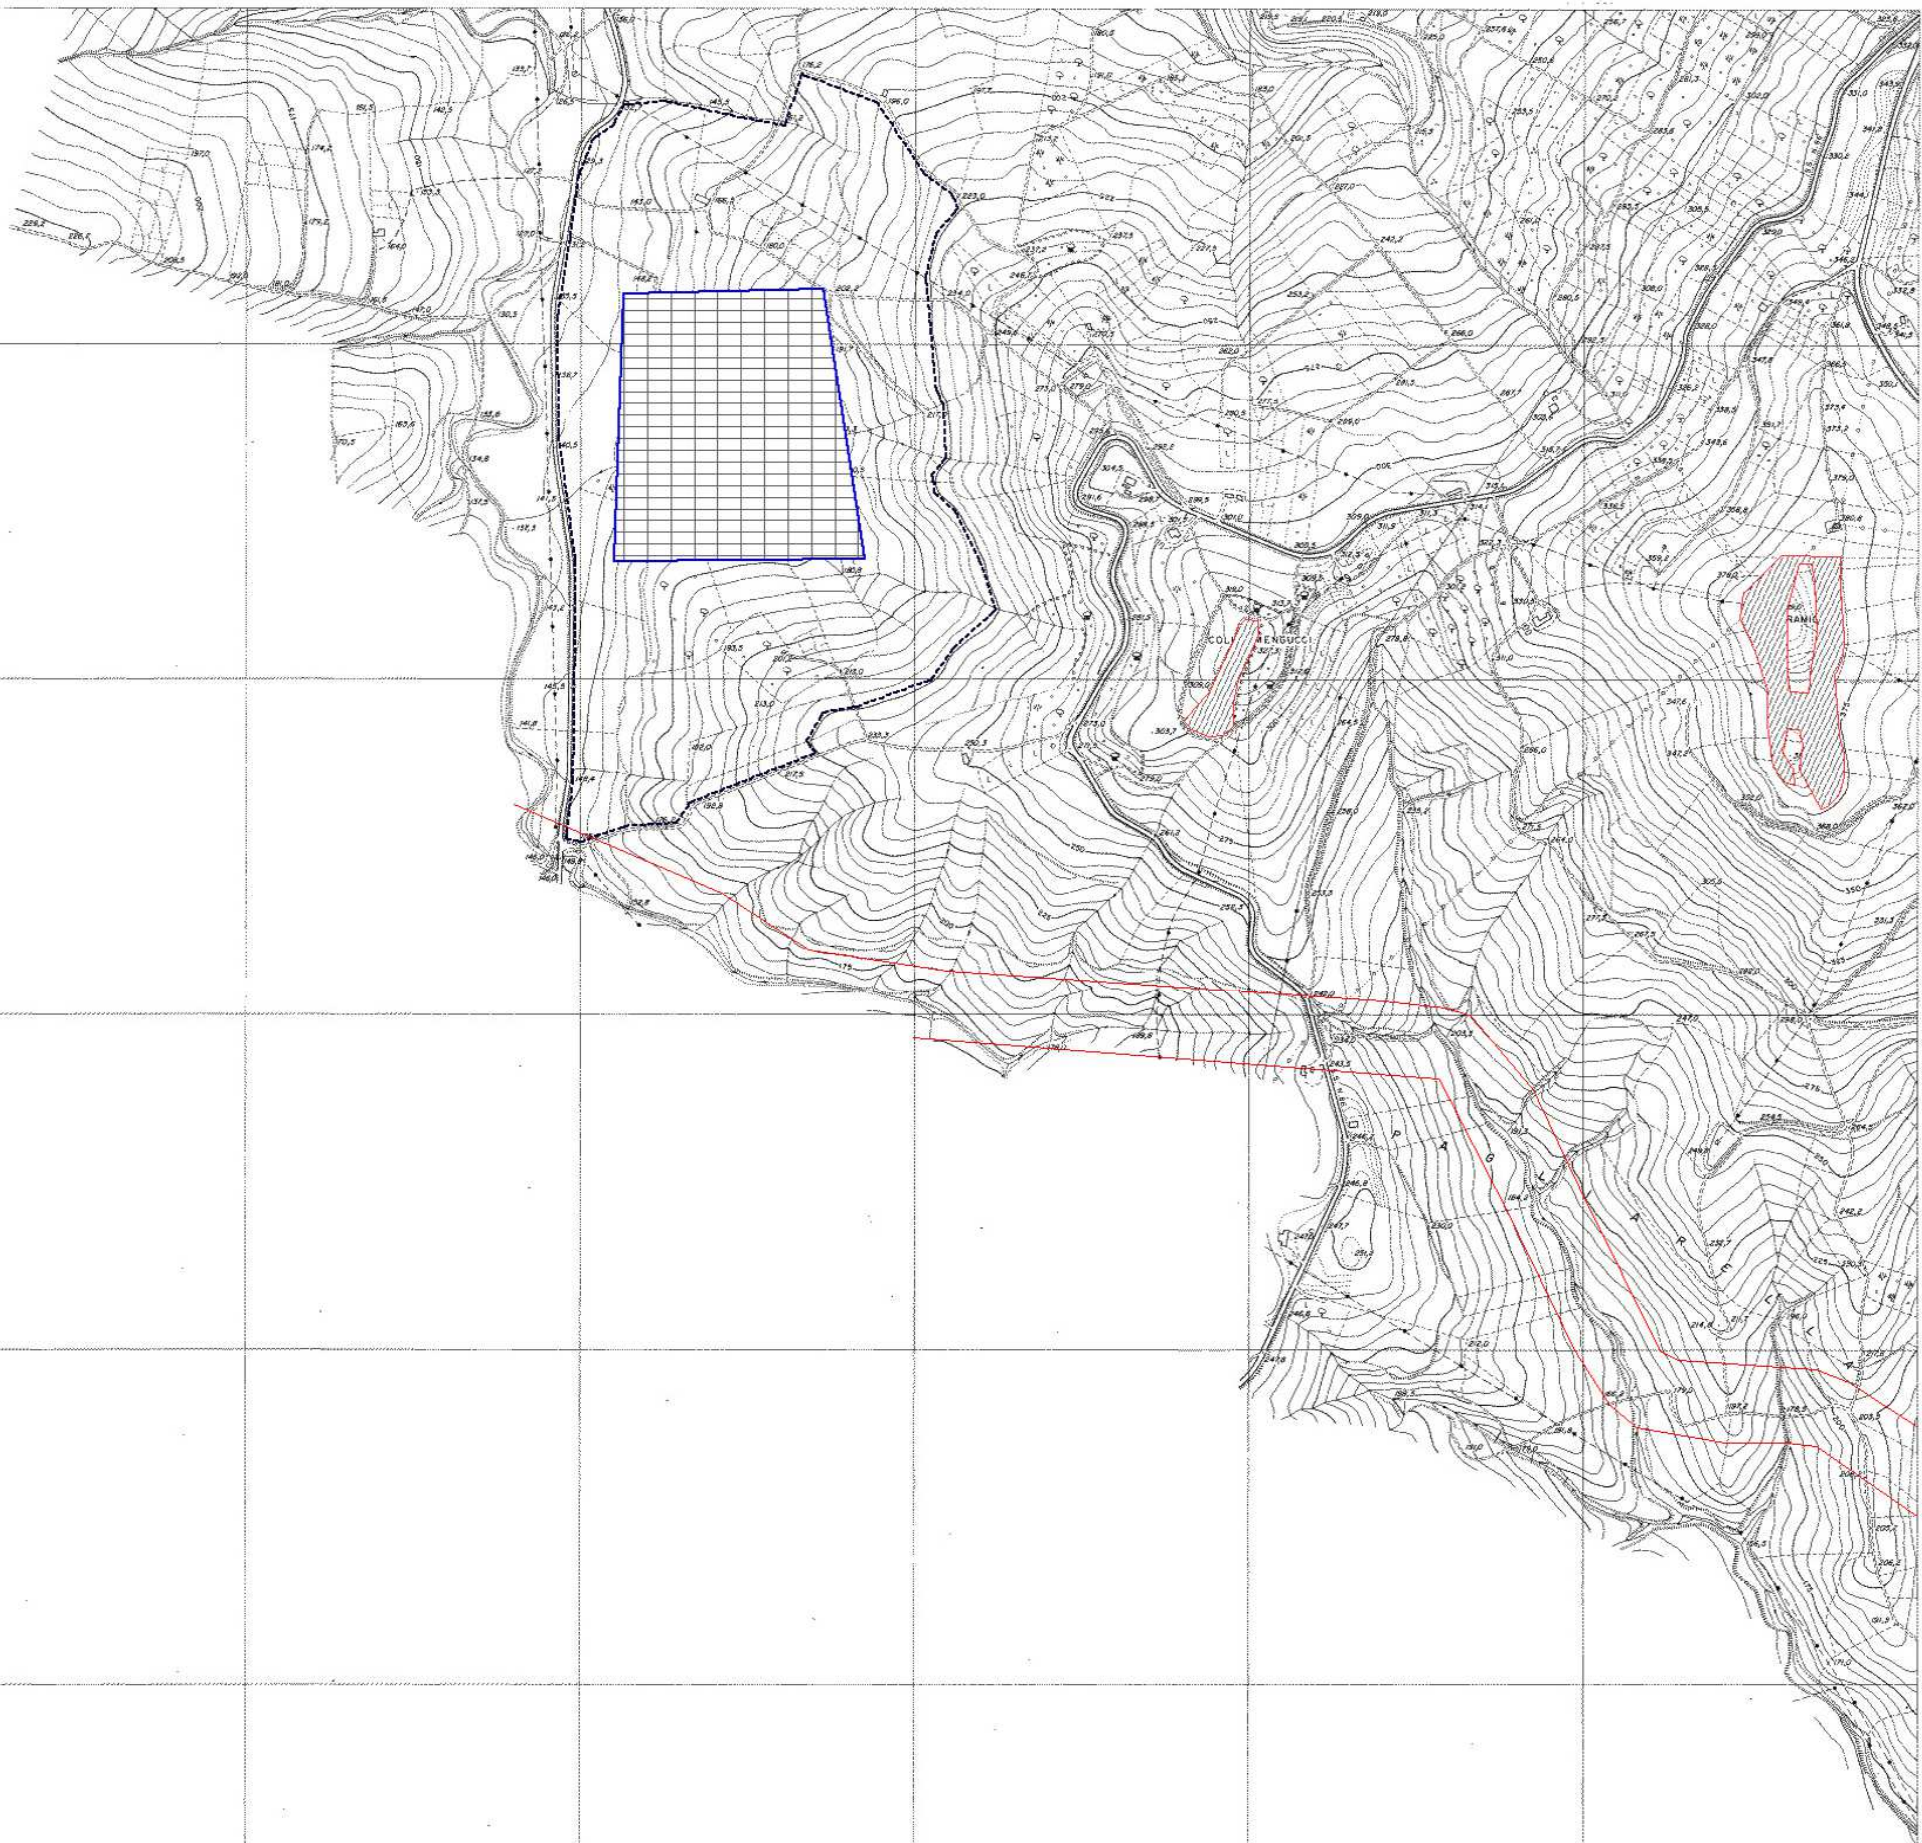

arch. Domenico Chioia
 Piazza S. Franco n. 7, Francavilla del Mare 085 4913013
COMUNE DI CUPELLO Provincia di Chieti
 L.R. 12 aprile 1983 n. 15 e successive modifiche e integrazioni
VARIANTE AL PIANO REGOLATORE ESECUTIVO
 Scale 1:5000
 Data marzo 2002
3 PR
SCHEMA GENERALE

Discarica Consorziale

Area vincolata ai fini dell'assorbimento dell'impatto ambientale della discarica

Aree sottoposte a vincolo archeologico

Aree di tutela collinare

N. 4.853.500

N. 4.853.500