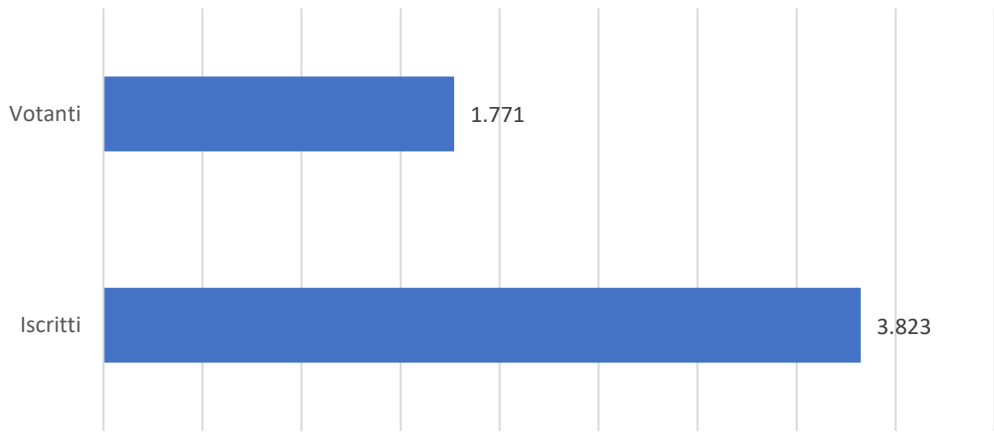

Affluenza alle Urne del 25/09/2022 ORE 19

% Affluenza alle Urne del 25/09/2022 ORE 19